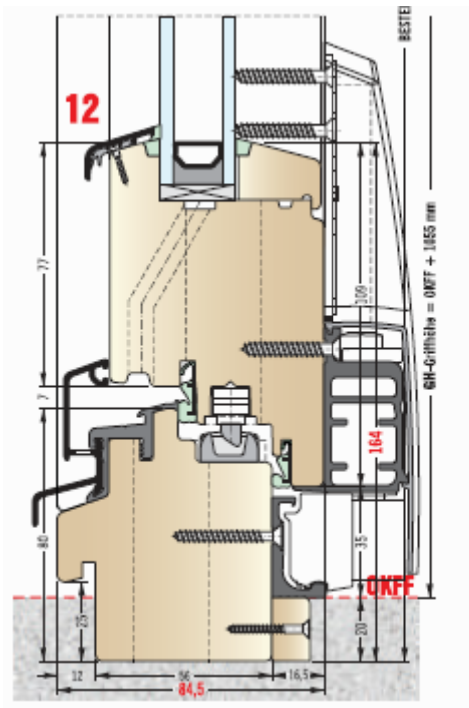

ergomasif

Συστήματα ξύλινων κουφωμάτων ευρωπαϊκών προδιαγραφών